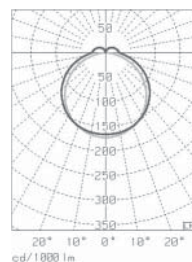

Ljusfördelning

2402/36