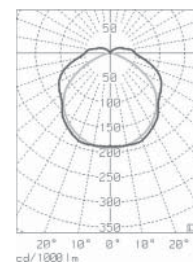

Fakta

Armatur:

Stomme av vit, pulverlackerad zinkbelagd plåt. Gavlar av vit ASA-plast.

Reflektor/Bländskydd:

Kupa av klar alt. opal linjeprismatisk extruderad akrylplast. Aluminiumreflektor som tillbehör.

Anslutning:

I gavlarna genom Ø23 mm plugg, samt mot tak genom införingshål i armaturens mitt, Ø19 mm.

Montage:

För montering direkt mot tak, vägg eller på lina med linfäste 347. I skyddsrum med Skyddsrumsfäste 24 (se tillbehör).

Övrigt:

Armaturena är försedda med överkopplingsbar 5-polig plint i armaturens mitt, faskompenserad samt nyckelhål för enklare takmontage. Reflektor finns som tillbehör.
24-Serien IP44 RS är utrustad med en inbyggd rörelsesensor. Rörelsesensorn påvisar närvaro i sin närhet men även på andra sidan glasrutor och tunna väggar. Känsligheten ställs in med en ratt på sensorn. Frånvarotiden efter det att man har lämnat sensorns radie ställs på samma sätt (8s – 12min). Sensorn har också en ratt för skymningsnivå (2 – 2000 lux).
ÖK med 4-poliga snabbkopplingsplintar vid varje gavel samt en i mitten.
RS – Versioner med RS som tillägg tänder upp när man kommer in i rummet (inom förinställd räckviddskänslighet) och släcker när man inte är där.
RS Dim – Versioner med RS Dim växlar mellan 10% ljus (Min) och fullt ljus (Max). Detta medför att det alltid finns ett trygghetsskapande ljus på 10% och en direkt övergång till max ljus när någon kommer in i rummet. Vid frånvaro dimmar armaturen långsamt ner till Min-nivå.

Mått- och viktuppgifter

Effekt	Längd	Bredd	Höjd	C/C	Vikt
18w	633	210	63	520	2,6kg
36w	1243	210	63	1000	4,7kg
58w	1543	210	63	1000	6,4kg
14w	633	210	63	520	2,3kg
28w	1243	210	63	1000	4,1kg
35w	1543	210	63	1000	5,8kg

Alla mått angivna i mm.

Rätt till mått- och konstruktionsändringar förbehålles.

Tillbehör